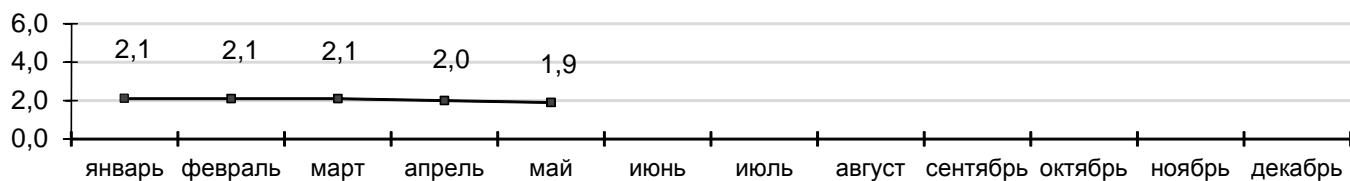

### УРОВЕНЬ БЕЗРАБОТИЦЫ ПО ЧЕЛЯБИНСКОЙ ОБЛАСТИ В 2024 ГОДУ<sup>1)</sup>

(в % к численности рабочей силы в возрасте 15 лет и старше)

процентов

<sup>1)</sup> По данным выборочного обследования рабочей силы, данные представляются в среднем за 3 месяца (за отчетный и два предыдущих месяца).